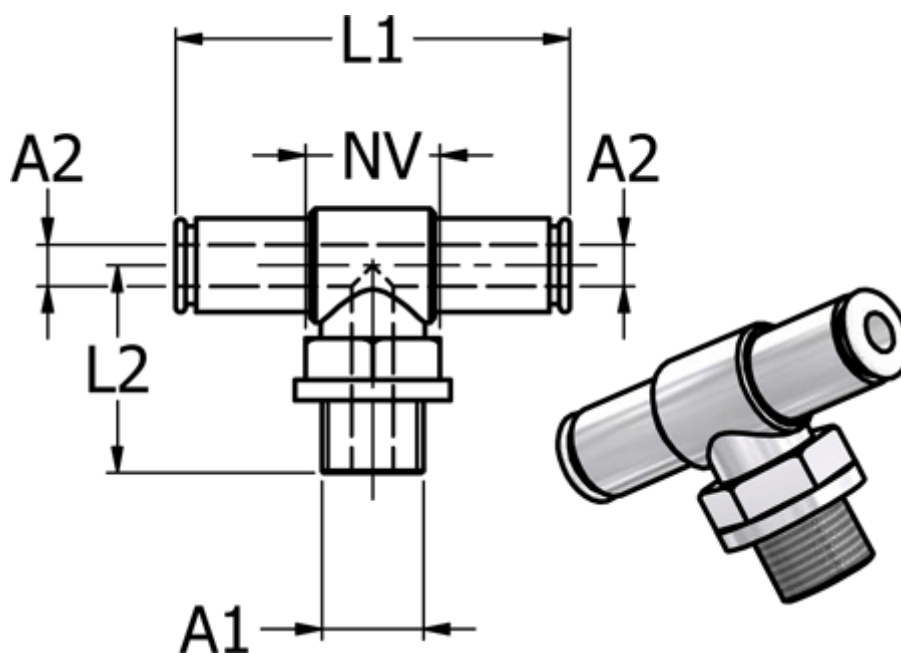

Varenummer: 58685503810

Beskrivelse: Metal Push-in fitting 855.038-10, Ø10 / G 3/8" / Ø10
T-stykke med FPM O-ring

Mål

Gevind A1	= G 3/8"
L1	= 53
L2	= 28
NV	= 16
Udvendig slangediameter A2	= 10